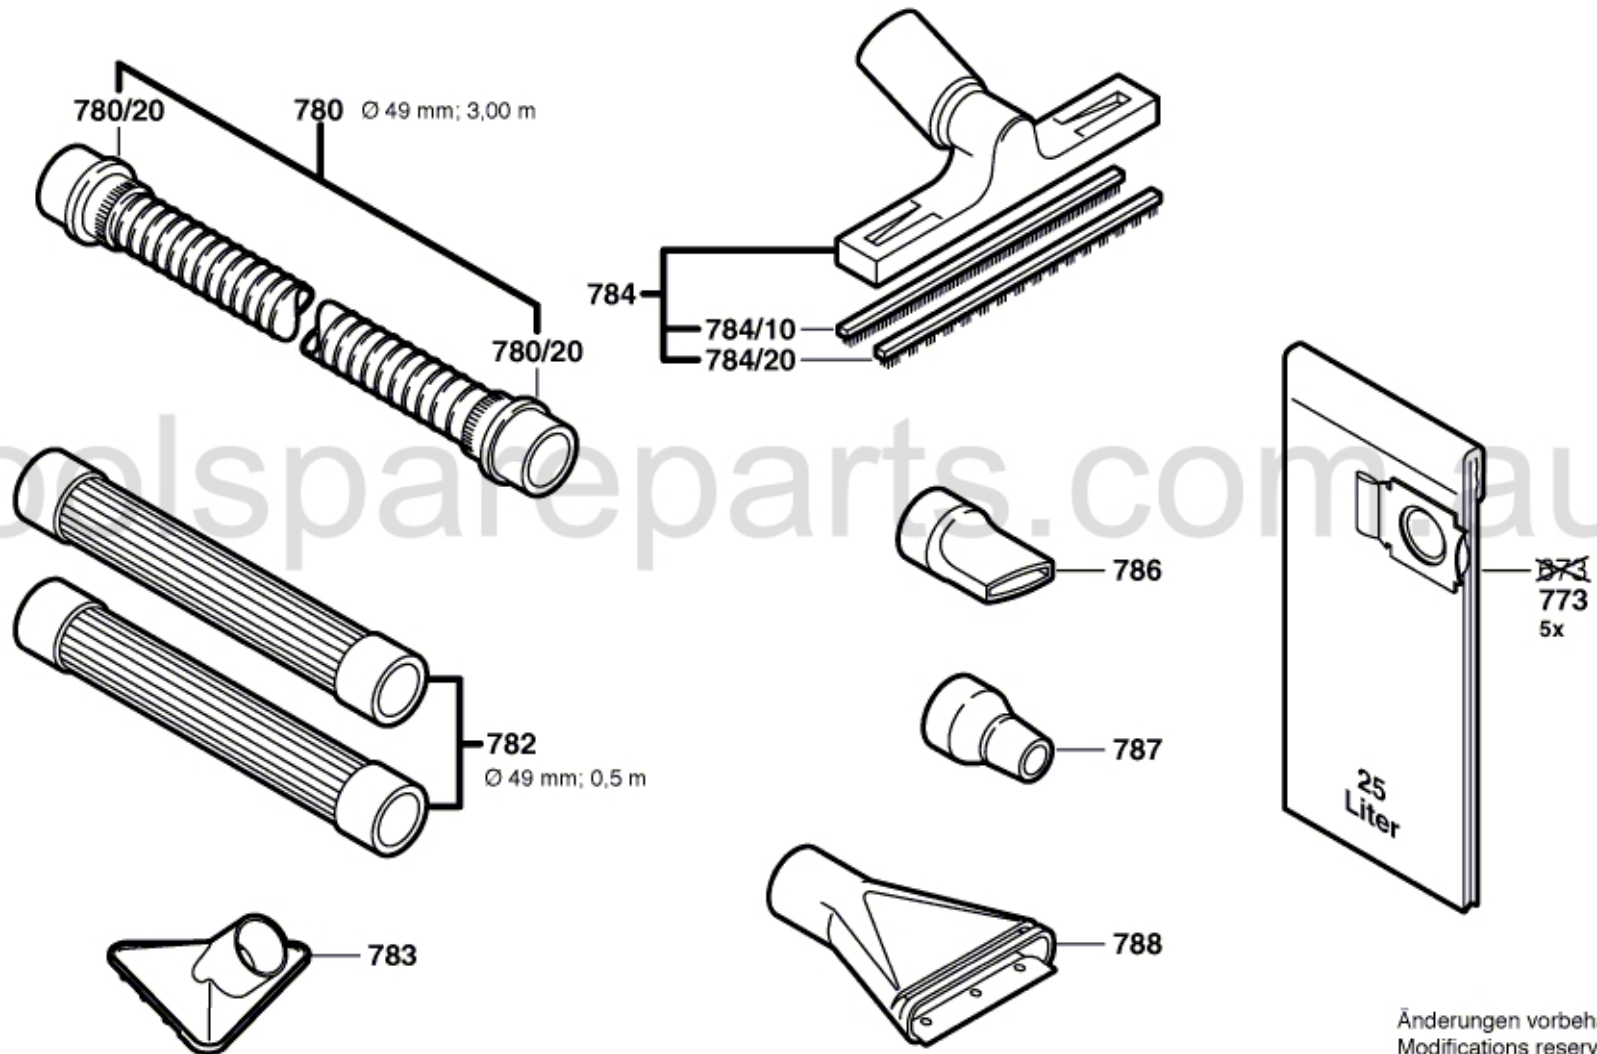

Typ 0 603 305 0. . = PAS 11-25 System Ø 49mm

Stand 93-08
Issue 95-03

(Bild 3)

Änderungen vorbehalten
Modifications reserved
Modifications reserves
Salvo modificaciones
Robert Bosch GmbH
Geschäftsbereich Elektrowerkzeuge
70745 Leinfelden-Echterdingen